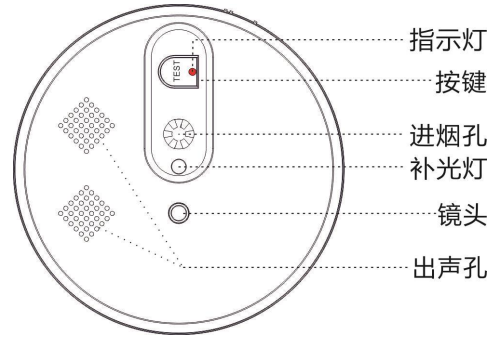

## 2、技术参数

产品参数	
照片分辨率	800×600
照片格式	JPEG
图像传感器	2 MP 1/4 inch OV CMOS image sensor
镜头	100 度, F2.2 光圈
传输方式	Wi-Fi 2.4G (IEEE 802.11 b/g/n)
传输距离	30m
配网方式	蓝牙配网 10 秒内将设备添加至 APP; AP 热点配网作为备用
夜视模式	支持 (1 颗补光灯)
供电方式	9V 600mAh 锂电池供电
报警声	≥95dB
报警探测范围	20m <sup>2</sup>
待机电流	≤20uA
报警电流	≤200mA
工作温度	-10℃~+55℃
尺寸	Φ115mmxH42 mm
功能说明	
按键	短按触发拍照, 并将照片信息推送至 APP,同时报警器响 3 声后关闭
	长按 5S 恢复出厂设置
烟雾报警	检测频率 1 次/分钟
	检测无烟雾, 无推送, 不上传
	检测有烟雾,隔 15S 推送一次图片(6 次结束), 或者 APP 手动关闭后结束
指示灯	1.等待配网: 红灯呼吸亮灭, 每隔 1S 亮一次
	2.网络中断: 红灯每隔 3S 亮一次
	3.网络连接: 红灯灭
	4.拍照推送: 红灯快闪 3S 后关闭
	5.烟雾报警触发: 红灯连续快闪, 直到 APP 终端关闭
	6.低电报警: 红灯每隔 10S 闪烁一次
补光灯	拍照时亮 5S