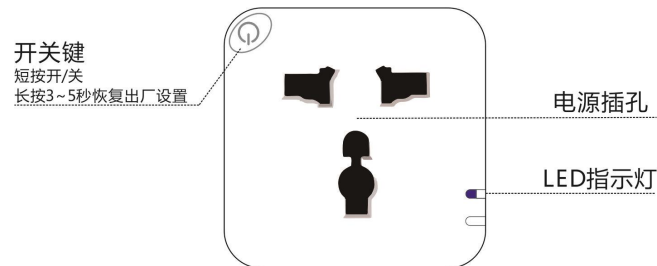

1、功能特色

- 支持 Amazon Echo 语音控制
- 支持 Google Home 语音
- 支持苹果 Homekit 智能家居平台
- 支持小度（百度智能音箱）语音控制
- 支持天猫精灵语音控制
- 支持远程控制开关
- 支持 10 组定时
- 定时记忆：断网后已经设置好的定时组仍然可以执行
- 开/关断电记忆功能：家中意外断电，再次来电时保持设备断电前的状态

2、技术参数

输入电压	100~250V
额定电流	10A
额定功率	2500W
工作温度	0℃~40℃
工作频率	50/60Hz
支持系统	Android\iOS
无线类型	Wi-Fi 2.4GHz
无线标准	IEEE 802.11 b/g/n
尺寸	52*52*28mm
重量	净重：90g；毛重：110g

3、产品结构图

指示灯说明	配网过程提示	蓝灯慢闪	等待配置 WiFi
		蓝灯快闪	正在配置 Wi-Fi
		蓝灯灭掉	Wi-Fi 配置成功
	正常工作状态	蓝色常亮	插座处于打开状态
		蓝色不亮	插座处于关闭状态