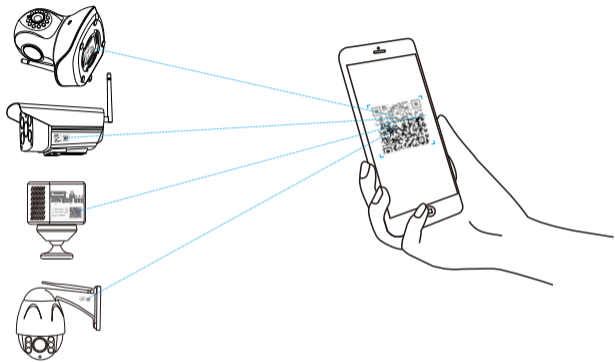

摄像机使用说明书

产品说明

- 本产品已内置中国电信4G卡，若信号不好请使用标配的中国移动4G卡，其他流量卡不支持本产品。
- 本产品只适用于中国大陆。
- 本产品不支持WiFi连接和网线连接。
- 出厂赠送1G流量，使用完后APP充值即可。

第一步 APP下载和注册

1 请在手机商城直接搜索“智能云”下载APP，或者扫描以上二维码下载。

2 点击“注册”，输入用户名、密码完成注册。

注意：PC客户端或者其他工具可以到：<http://www.eyecloud.so>下载

3-05-02-007-3065

第二步 添加设备到APP

- 1 先将摄像机插上电源。
- 2 打开APP，选择右上角的“扫一扫”。

3 扫一扫机身二维码，并根据提示完成操作。

注：如果添加失败，请将摄像机恢复出厂再操作！（通电下，长按复位键5秒）

设备分享

进入摄像机设置，设备分享，分享二维码；其他的用户只需要安装APP后，点击右上角“扫一扫”二维码即可添加。

注：一个二维码仅限一人添加，一小时内有效，多人分享需要重新生成。

流量充值

- 1 点击“SIM卡流量充值”。
- 2 选择“月流量包”或“年流量包”点击办理，完成支付即可。

注：月流量包从办理当月起30天后到期，年流量包从办理当月起360天后到期，支持重复办理，重复办理的套餐立即生效。。

物料编号：3-05-02-007-3065

材质：128g铜版纸

尺寸：120x80mm

颜色：四色印刷

装订方式：风琴折