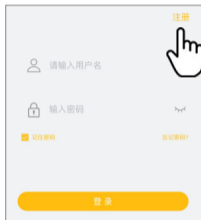

摄像机使用说明书

产品说明

- 本产品已内置中国电信4G卡，若信号不好请使用标配的中国移动4G卡，其他流量卡不支持本产品。
- 本产品只适用于中国大陆。
- 本产品不支持WiFi连接和网线连接。
- 出厂赠送1G流量，使用完后APP充值即可。

第一步 APP下载和注册

1 请在手机商城直接搜索“智能云”下载APP，或者扫描以上二维码下载。

2 点击“注册”，输入用户名、密码完成注册。

注意：PC客户端或者其他工具可以到：<http://www.eyecloud.so>下载

3-05-02-007-3065

第二步 添加设备到APP

- 1 先将摄像机插上电源。
- 2 打开APP，选择右上角的“扫一扫”。

3 扫一扫机身二维码，并根据提示完成操作。

注：如果添加失败，请将摄像机恢复出厂再操作！（通电下，长按复位键5秒）

设备分享

进入摄像机设置，设备分享，分享二维码；其他的用户只需要安装APP后，点击右上角“扫一扫”二维码即可添加。

注：一个二维码仅限一人添加，一小时内有效，多人分享需要重新生成。